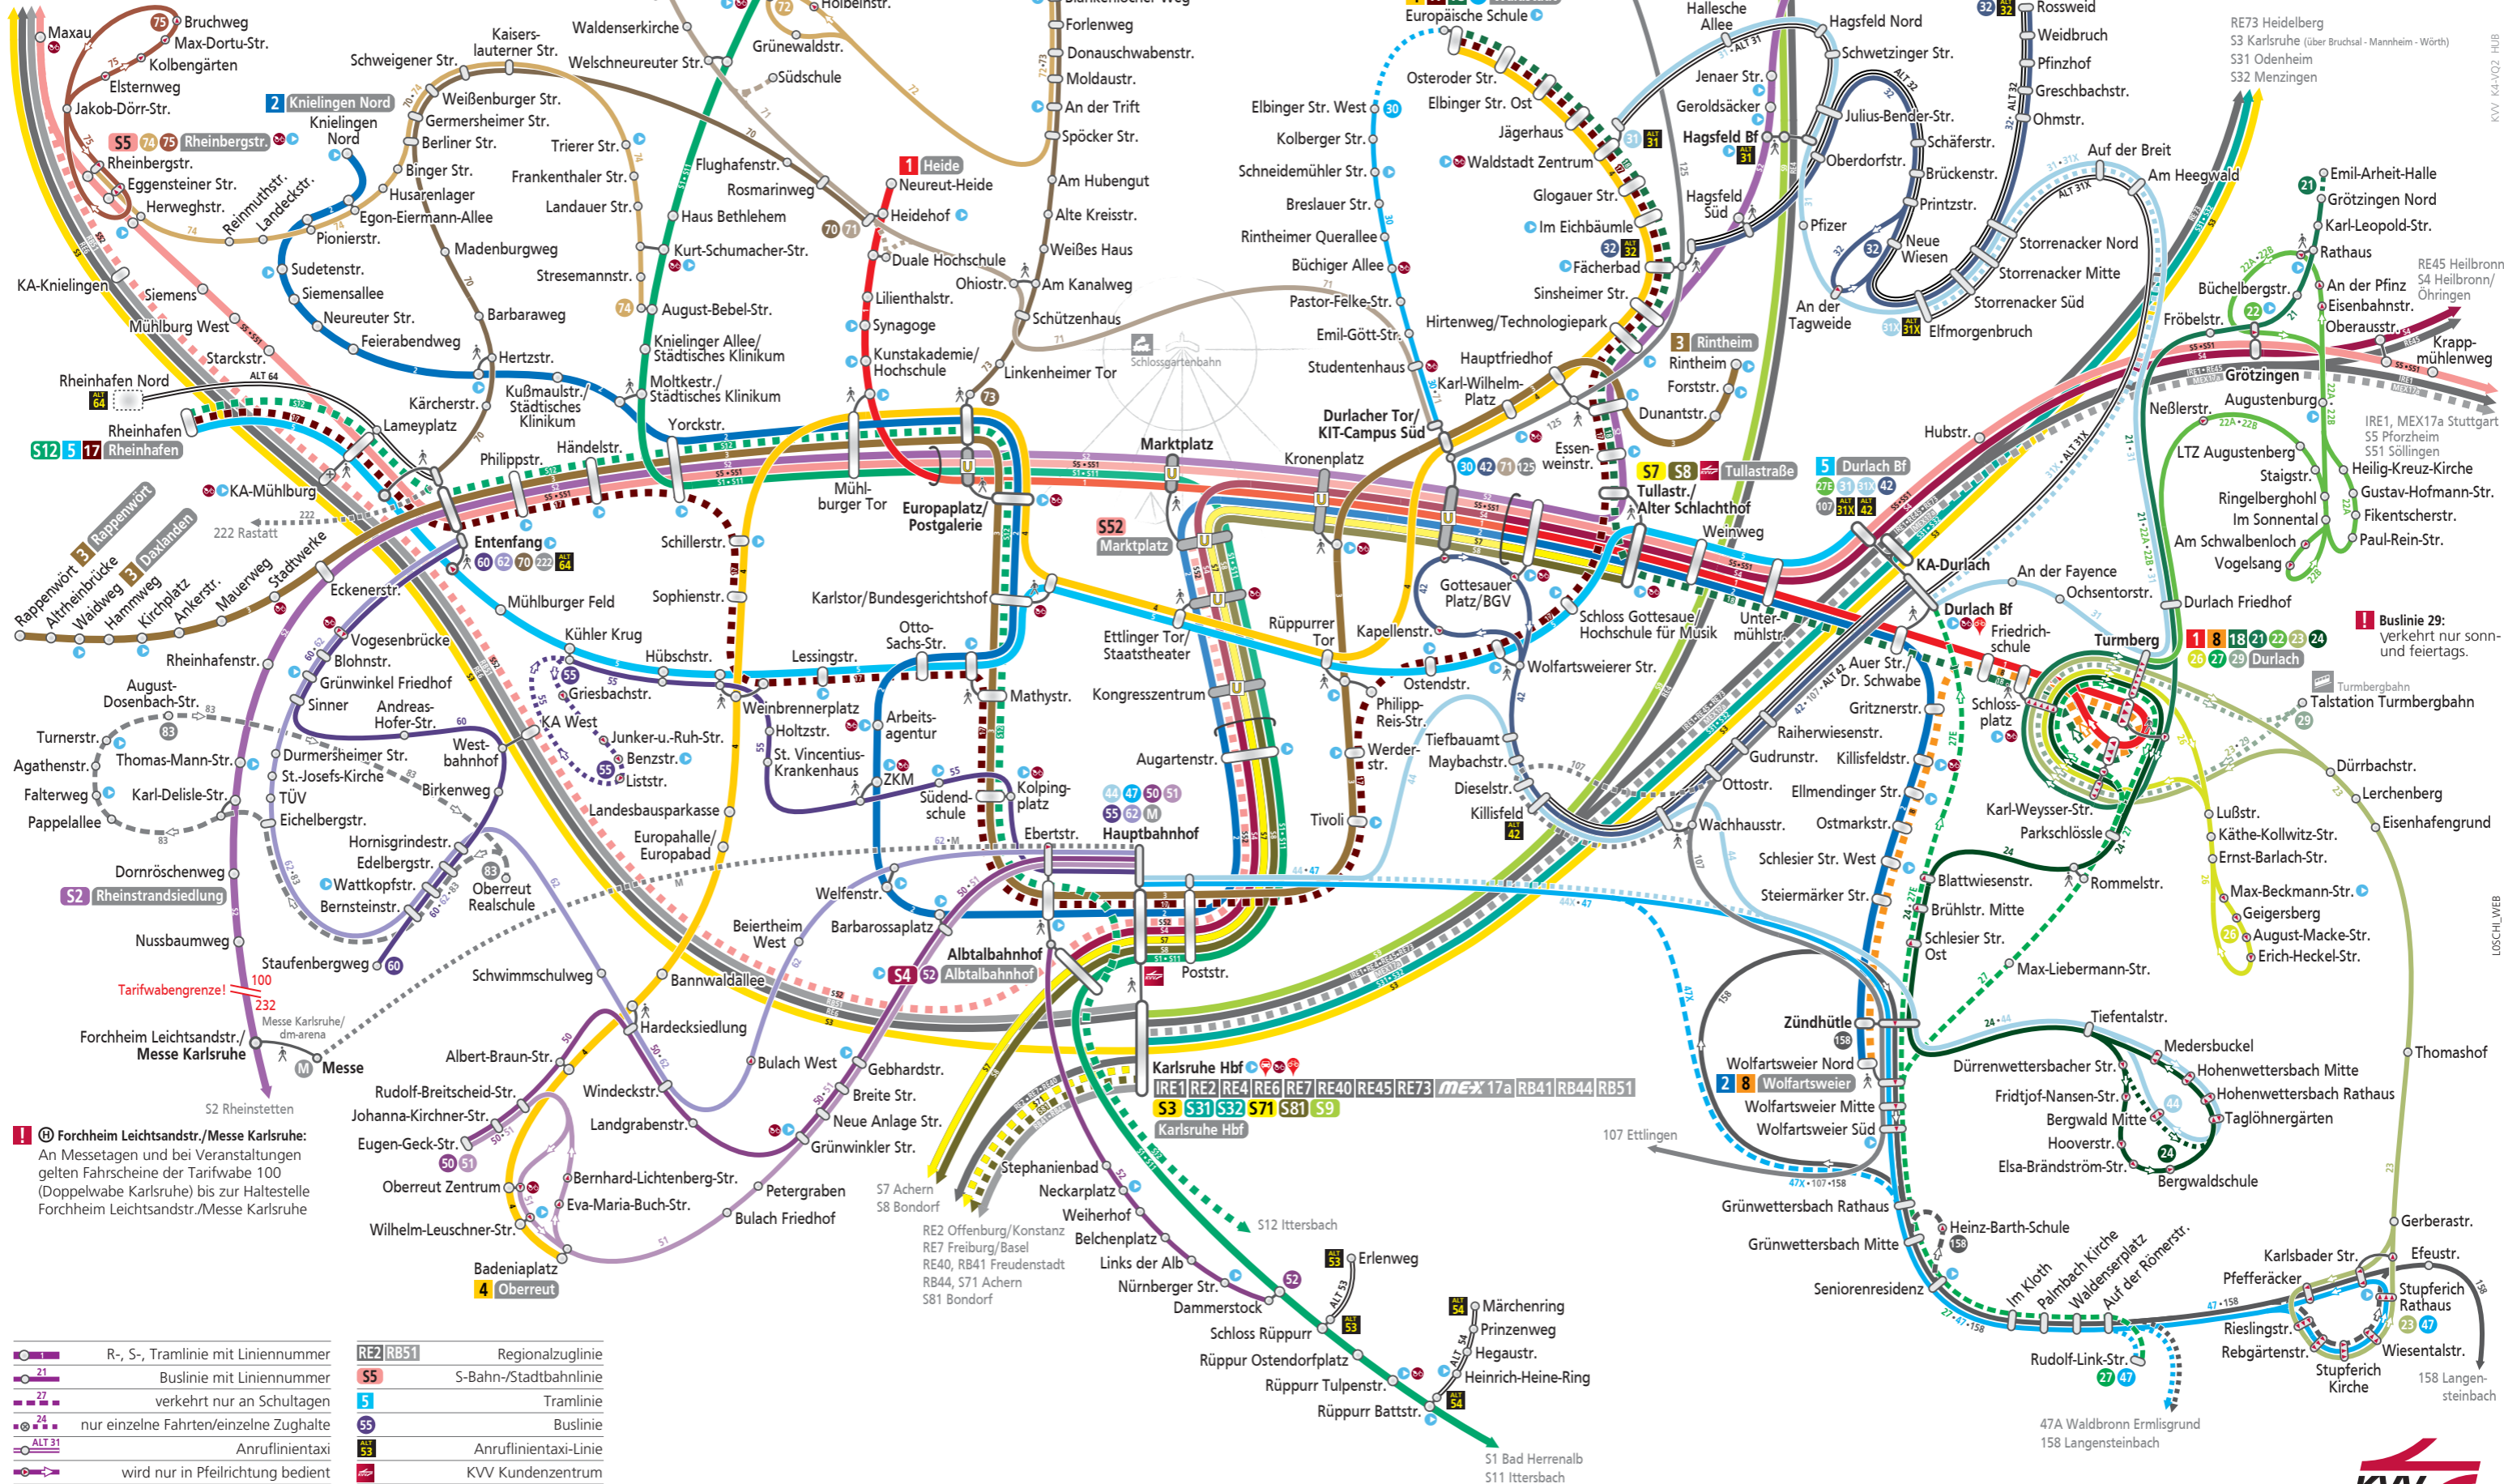

Liniennetzplan Stadt Karlsruhe

Gültig ab 10. Dezember 2023

RE6 Neustadt (Weinstr.)/Kaiserslautern
RB51 Neustadt (Weinstr.)
S3 Karlsruhe (über Wörth - Mannheim - Bruchsal)
S5 Wörth
S51, S52 Germersheim

1 **100** Forchheim Leichtsandstr./Messe Karlsruhe:
An Messtagen und bei Veranstaltungen
gelten Fahrtscheine der Tarifwabe 100
(Doppelwabe Karlsruhe) bis zur Haltestelle
Forchheim Leichtsandstr./Messe Karlsruhe

	R-, S-, Tramlinie mit Liniennummer		Regionalzuglinie
	Buslinie mit Liniennummer		S-Bahn-/Stadtbahnlinie
	verkehrt nur an Schultagen		Tramlinie
	nur einzelne Fahrten/individuelle Zughalte		Buslinie
	Anrufintaxi		Anrufintaxi-Linie
	wird nur in Pfeilrichtung bedient		KVV Kundenzentrum
	Bedienungsgebiet, keine feste Haltestelle		Stadtmobil/Flinkster
	Endhaltestelle/-bahnhof		KVV.nextbike/Call a Bike