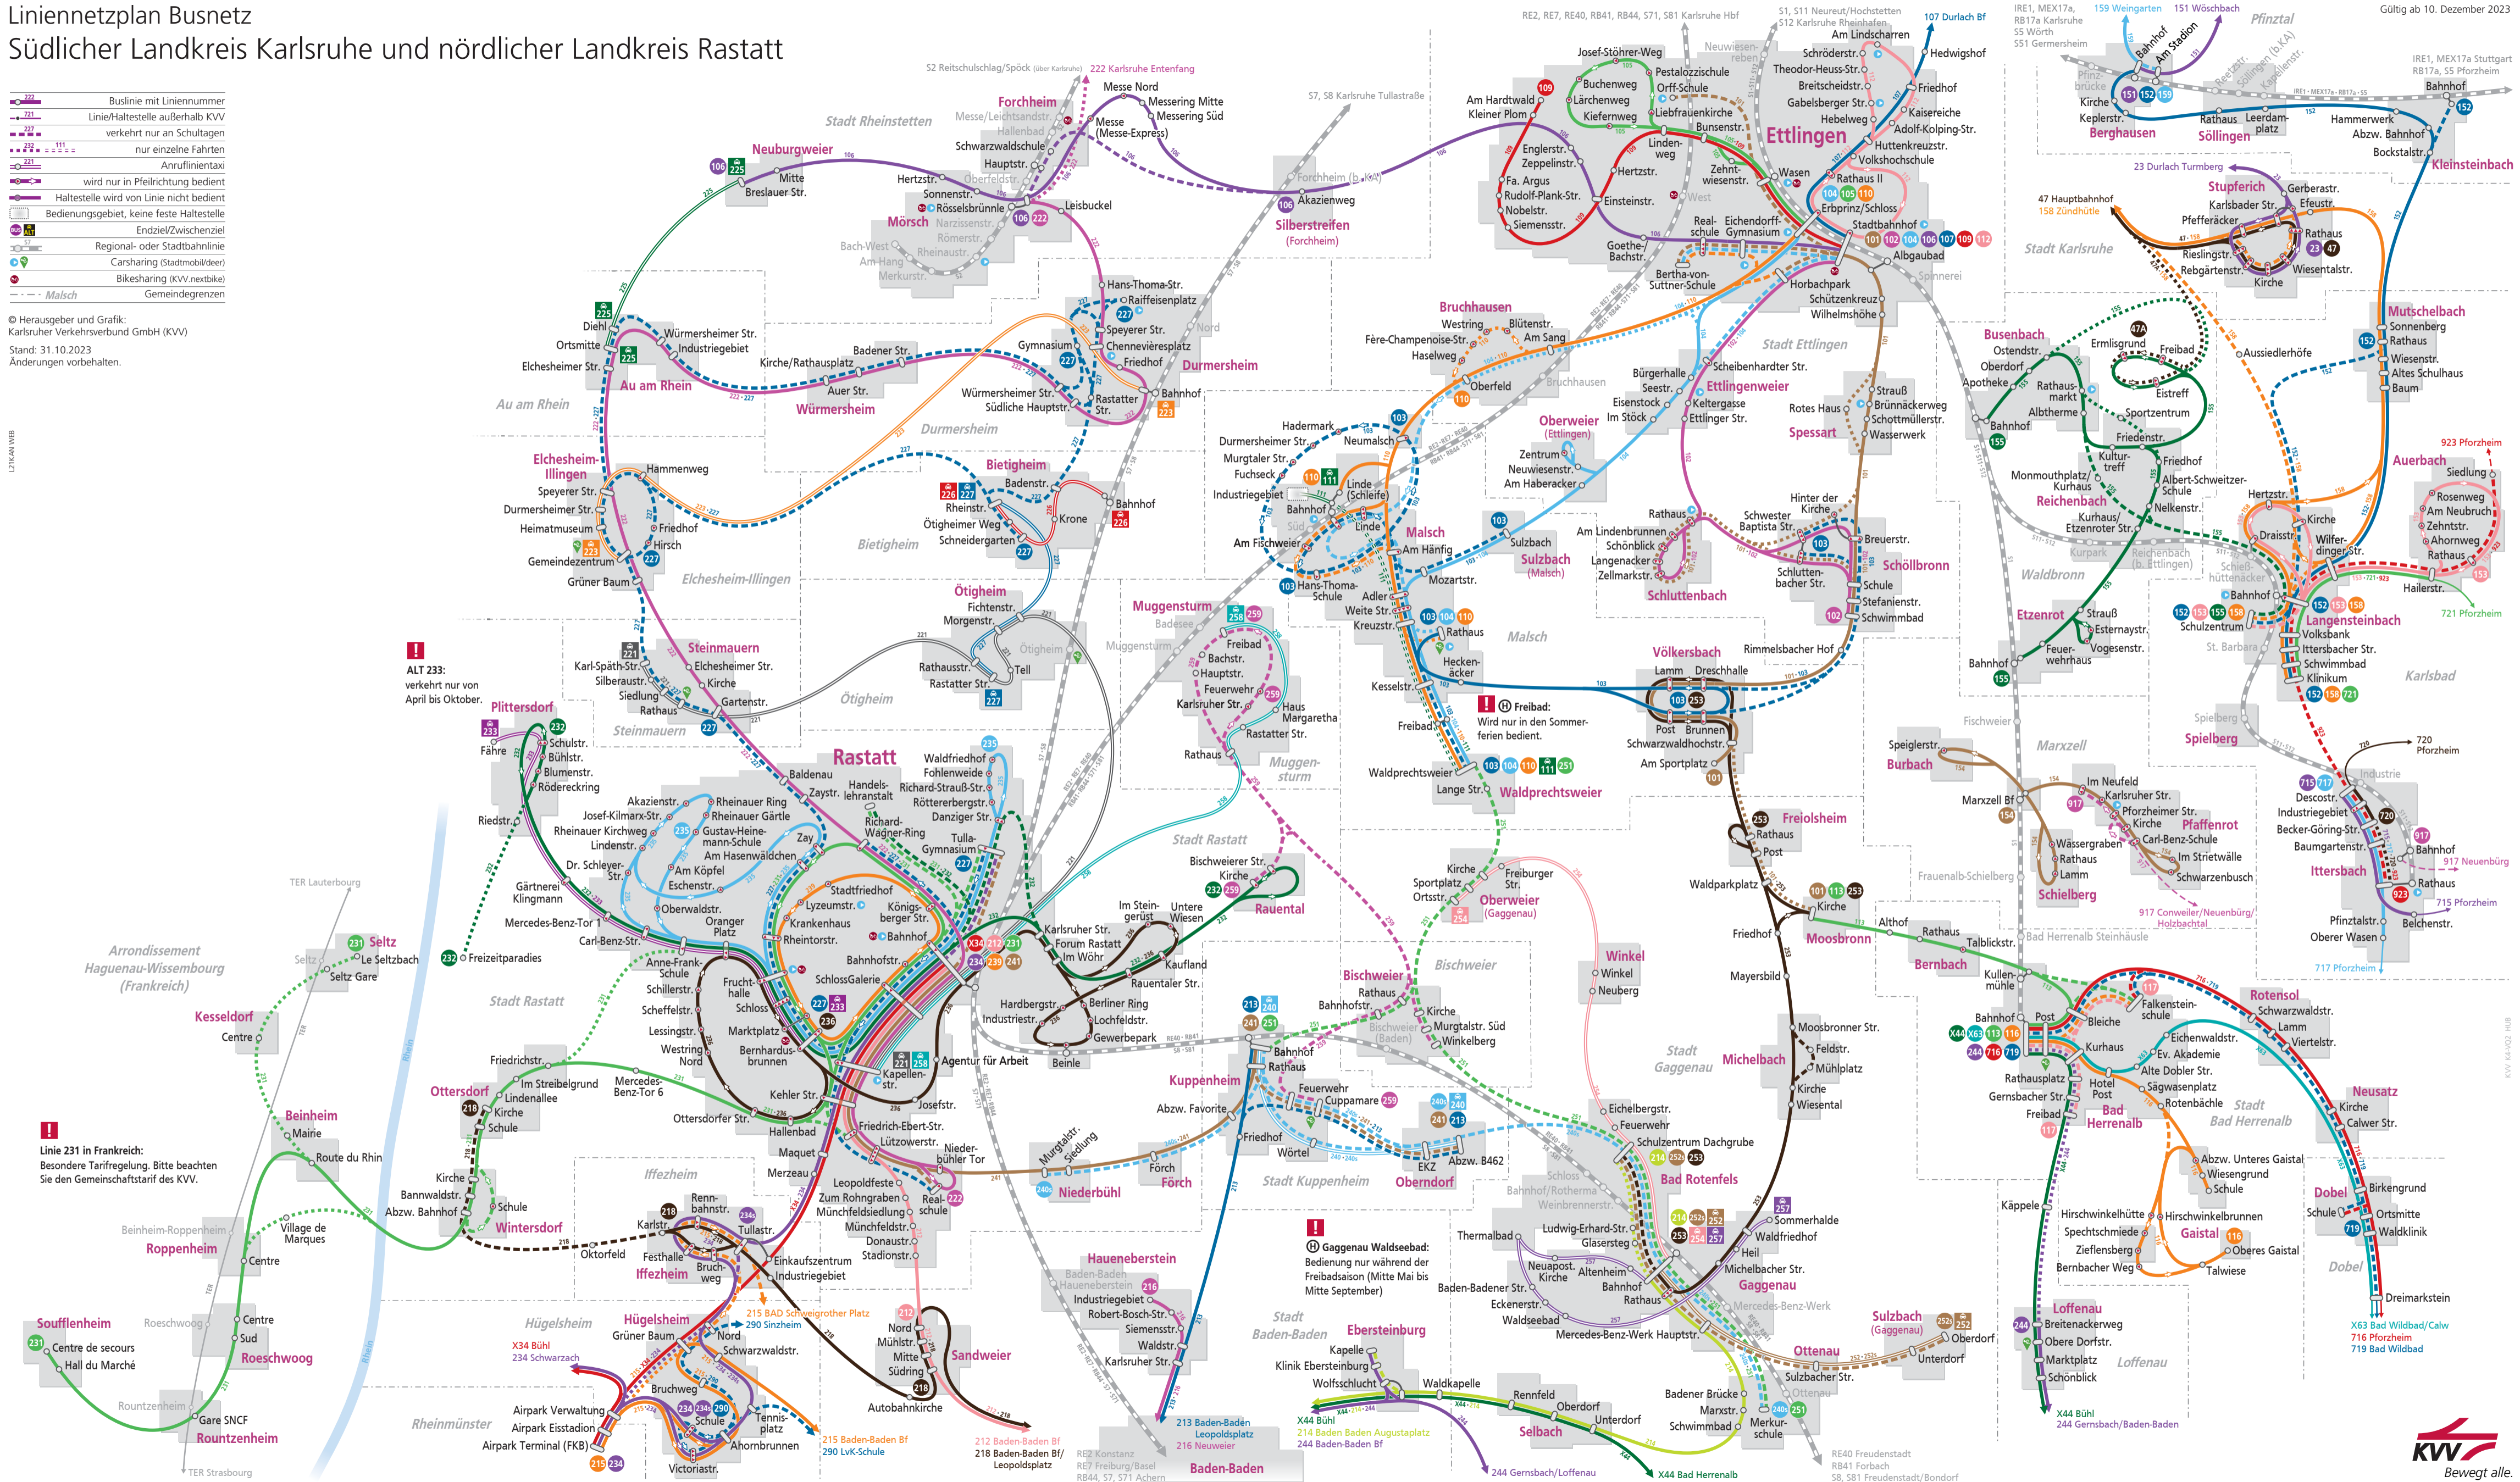

Linienetzplan Busnetz Südlicher Landkreis Karlsruhe und nördlicher Landkreis Rastatt

Gültig ab 10. Dezember 2023

- Buslinie mit Liniennummer
- Linie/Haltestelle außerhalb KVV
- verkehrt nur an Schultagen
- nur einzelne Fahrten
- Anrufliantaxi
- wird nur in Pfeilrichtung bedient
- Haltestelle wird von Linie nicht bedient
- Bedienungsgebiet, keine feste Haltestelle
- Endziel/Zwischenziel
- Regional- oder Stadtbahnlinie
- Carsharing (Stadtmobil/der)
- Bikesharing (KVV.nextbike)
- Gemeindegrenzen

© Herausgeber und Grafik:
Karlsruher Verkehrsverbund GmbH (KVV)
Stand: 31.10.2023
Änderungen vorbehalten.

LIZIAN WEB

ALT 233:
verkehrt nur von
April bis Oktober.

Linie 231 in Frankreich:
Besondere Tarifregelung. Bitte beachten
Sie den Gemeinschaftstarif des KVV.