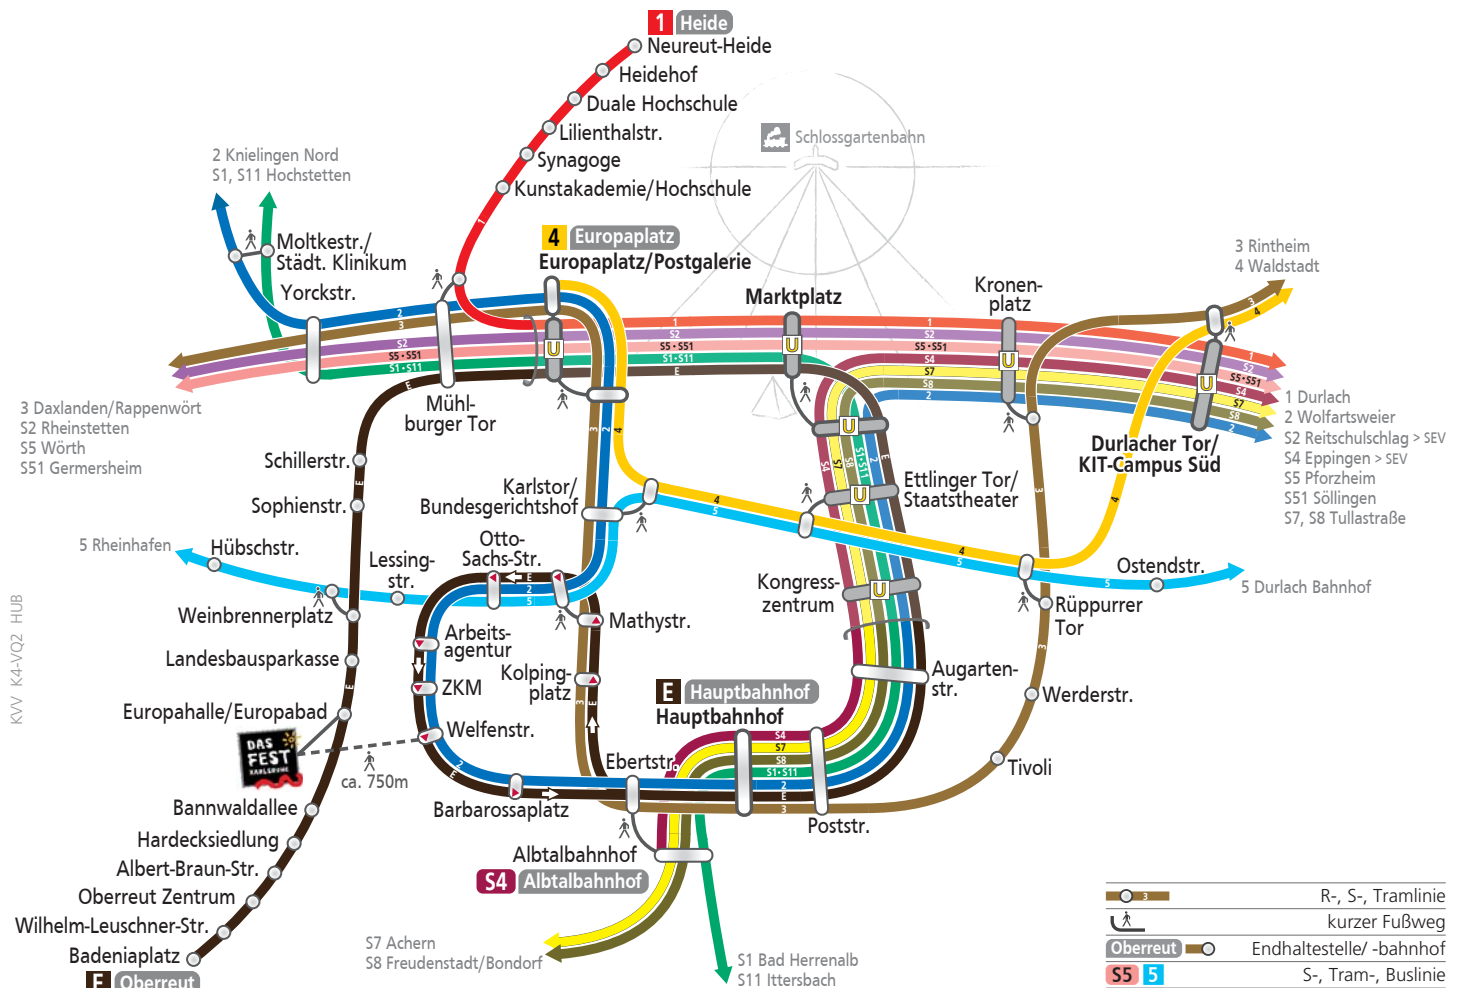

# Linienetzplan während „Das Fest“ - Abreise -

am Donnerstag, 18. Juli 2024, von ca. 21:00 Uhr bis Freitag, 19. Juli 2024, ca. 01:00 Uhr,  
am Freitag, 19. Juli 2024, von ca. 21:00 Uhr bis Samstag, 20. Juli 2024, ca. 02:30 Uhr,  
am Samstag, 20. Juli 2024, von ca. 21:00 Uhr bis Sonntag, 21. Juli 2024, ca. 02:30 Uhr,  
am Sonntag, 21. Juli 2024, von ca. 21:00 Uhr bis Montag, 22. Juli 2024, ca. 01:00 Uhr

## Weitere Informationen

**E** Die Sonderlinie E verkehrt in den genannten Zeiträumen im 5-Minuten-Takt. In der jeweils letzten Betriebsstunde wird der Takt reduziert. Zudem wird im Bereich Hauptbahnhof - Kolpingplatz - ZKM - Welfenstraße die Fahrtrichtung geändert.

**5** Der nächtliche 30-Minuten-Takt der Linie 5 wird in allen vier Nächten auf einen 20-Minuten-Takt verdichtet. In den Nächten auf Samstag und Sonntag werden zudem die Betriebszeiten bis 2 Uhr ausgeweitet. In der Nacht auf Freitag bzw. auf Montag gilt der 20-Minuten-Takt nur bis kurz nach Mitternacht. Anschließend gilt der übliche Fahrplan.