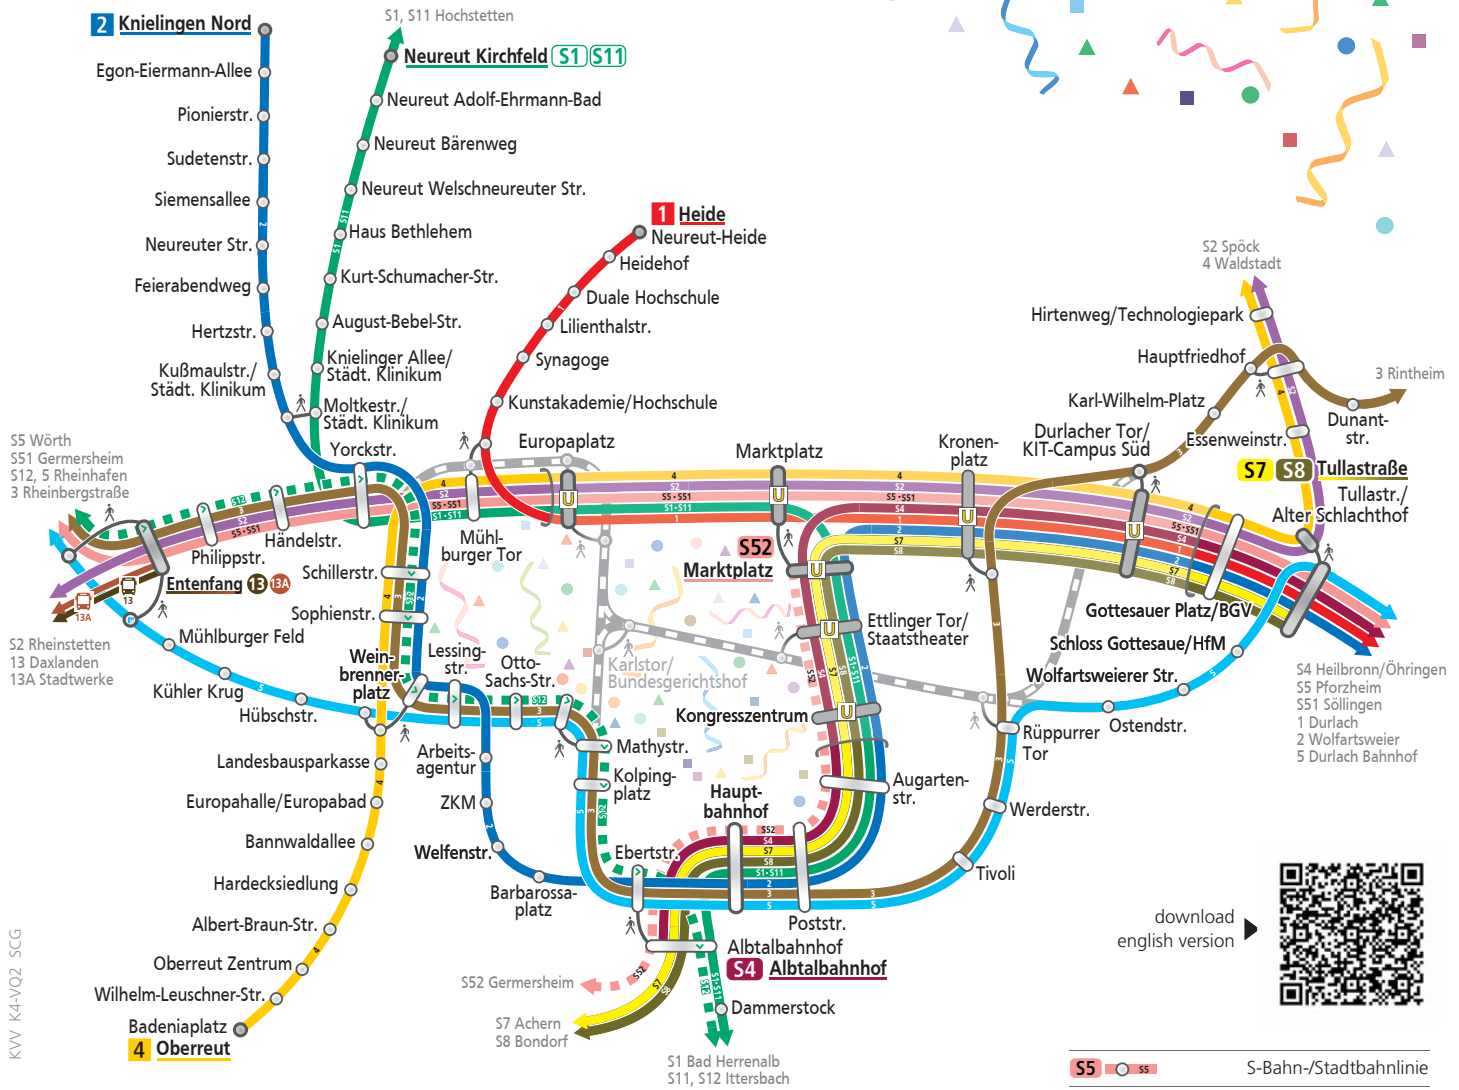

Umleitungsplan während des Fastnachtsumzugs in Karlsruhe

Di
04.03.

nur tagsüber
☀️
🕒 13:30 - 🕒 17:00

KVV K4-VQ2_SCG

Weitere Informationen

Nach dem Ende des Umzugs werden die gesperrten Streckenabschnitte wie folgt wieder in Betrieb genommen:

- ab ca. 16:45 Uhr Rüppurrer Tor – Ettlinger Tor/Staatstheater – Karlstor/Bundesgerichtshof – Mathystr.
- ab ca. 17:00 Uhr Karlstor/Bundesgerichtshof – Europaplatz/Postgalerie – Mühlburger Tor

In diesen Phasen werden Fahrwege einzelner Linien entsprechend angepasst.

17 18 Die hier nicht eingezeichneten Tramlinien 17 und 18 verkehren auf ihrem normalen Fahrweg.