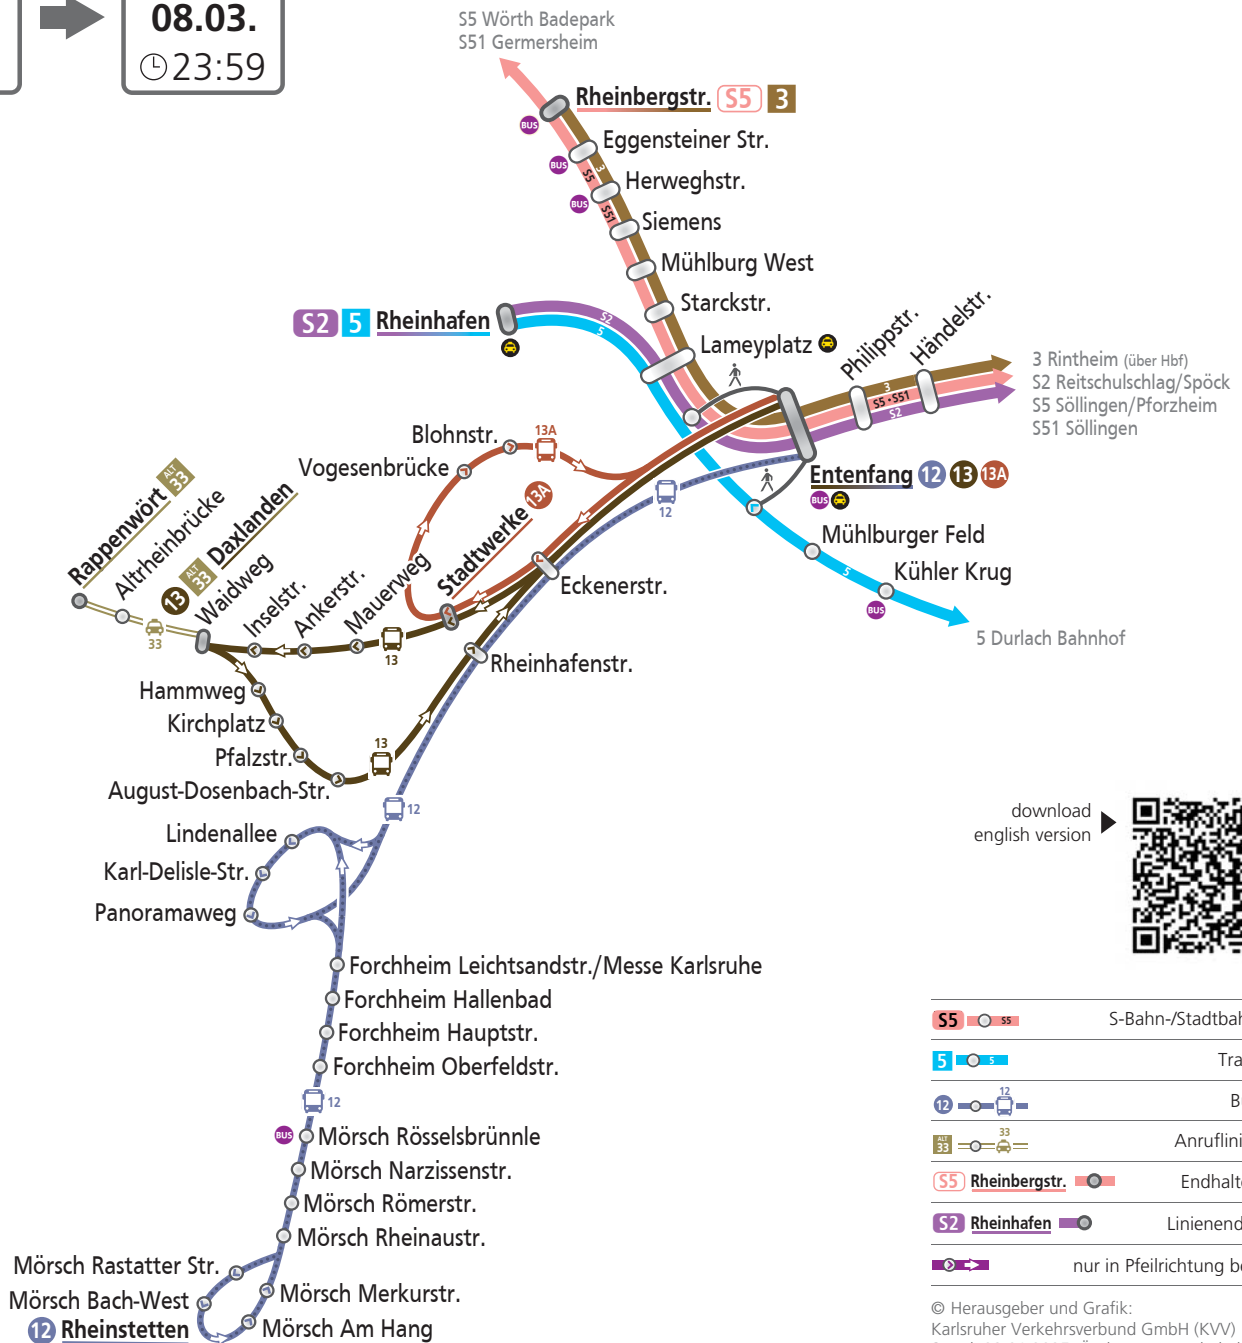

S2

Strecke Entenfang ◀▶ Mörsch Bach-West gesperrt

Mi
05.03.
⌚ 03:30

Sa
08.03.
⌚ 23:59

	S-Bahn-/Stadtbahnlinie
	Tramlinie
	Buslinie
	Anrufintaxi
	Endhaltestelle
	Linienendpunkt
	nur in Pfeilrichtung bedient

© Herausgeber und Grafik: Karlsruher Verkehrsverbund GmbH (KVV) Stand: 09.01.2025. Änderungen vorbehalten.

KVV K4-VQ HUB

Weitere Informationen

12 An den Haltestellen Lindenallee, Karl-Delisle-Straße und Panoramaweg fährt die Linie 12 in beiden Fahrrichtungen am selben Steig ab. Bitte Beschilderung der Ersatzbusse beachten.