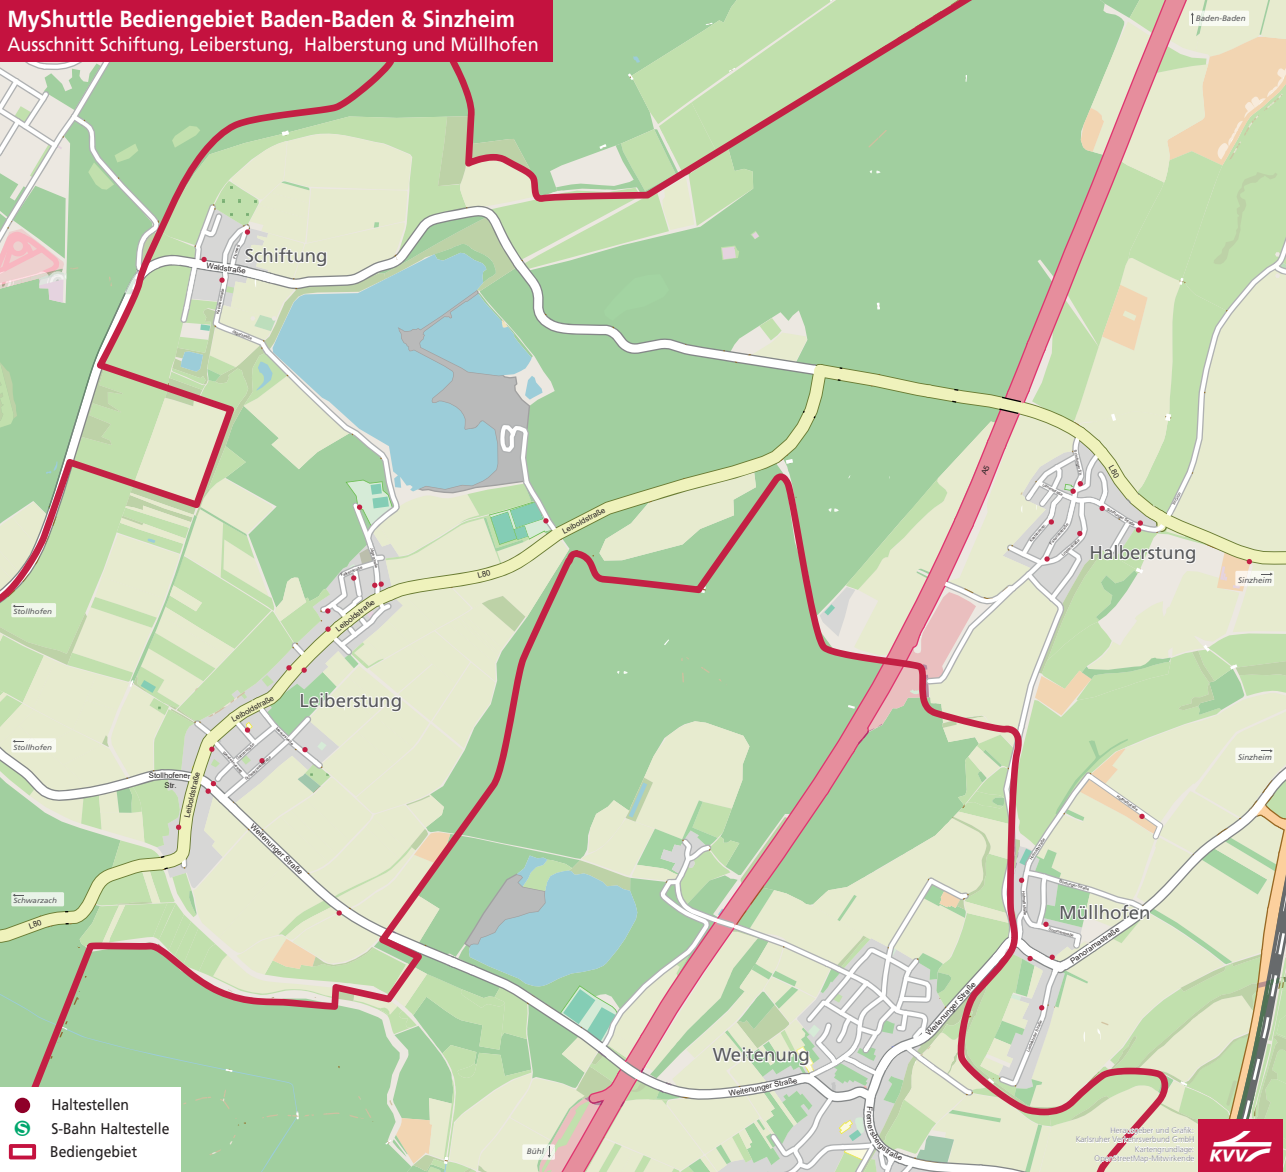

MyShuttle Bediengebiet Baden-Baden & Sinzheim

- Haltestellen
- S-Bahn Haltestelle
- ▭ Bediengebiet

-  Haltestellen
-  S-Bahn Haltestelle
-  Bediengebiet

MyShuttle Bediengebiet Baden-Baden & Sinzheim

Ausschnitt Sinzheim mit Ebenung

- Haltestellen
- S-Bahn Haltestelle
- Bediengebiet

MyShuttle Bediengebiet Baden-Baden & Sinzheim

Ausschnitt Schiftung, Leiberstung, Halberstung und Müllhofen

- Haltestellen
- S S-Bahn Haltestelle
- ▭ Bediengebiet

MyShuttle Bediengebiet Baden-Baden & Sinzheim

Ausschnitt Varnhalt, Steinbach und Neuweier

- Haltestellen
- S-Bahn Haltestelle
- Bediengebiet