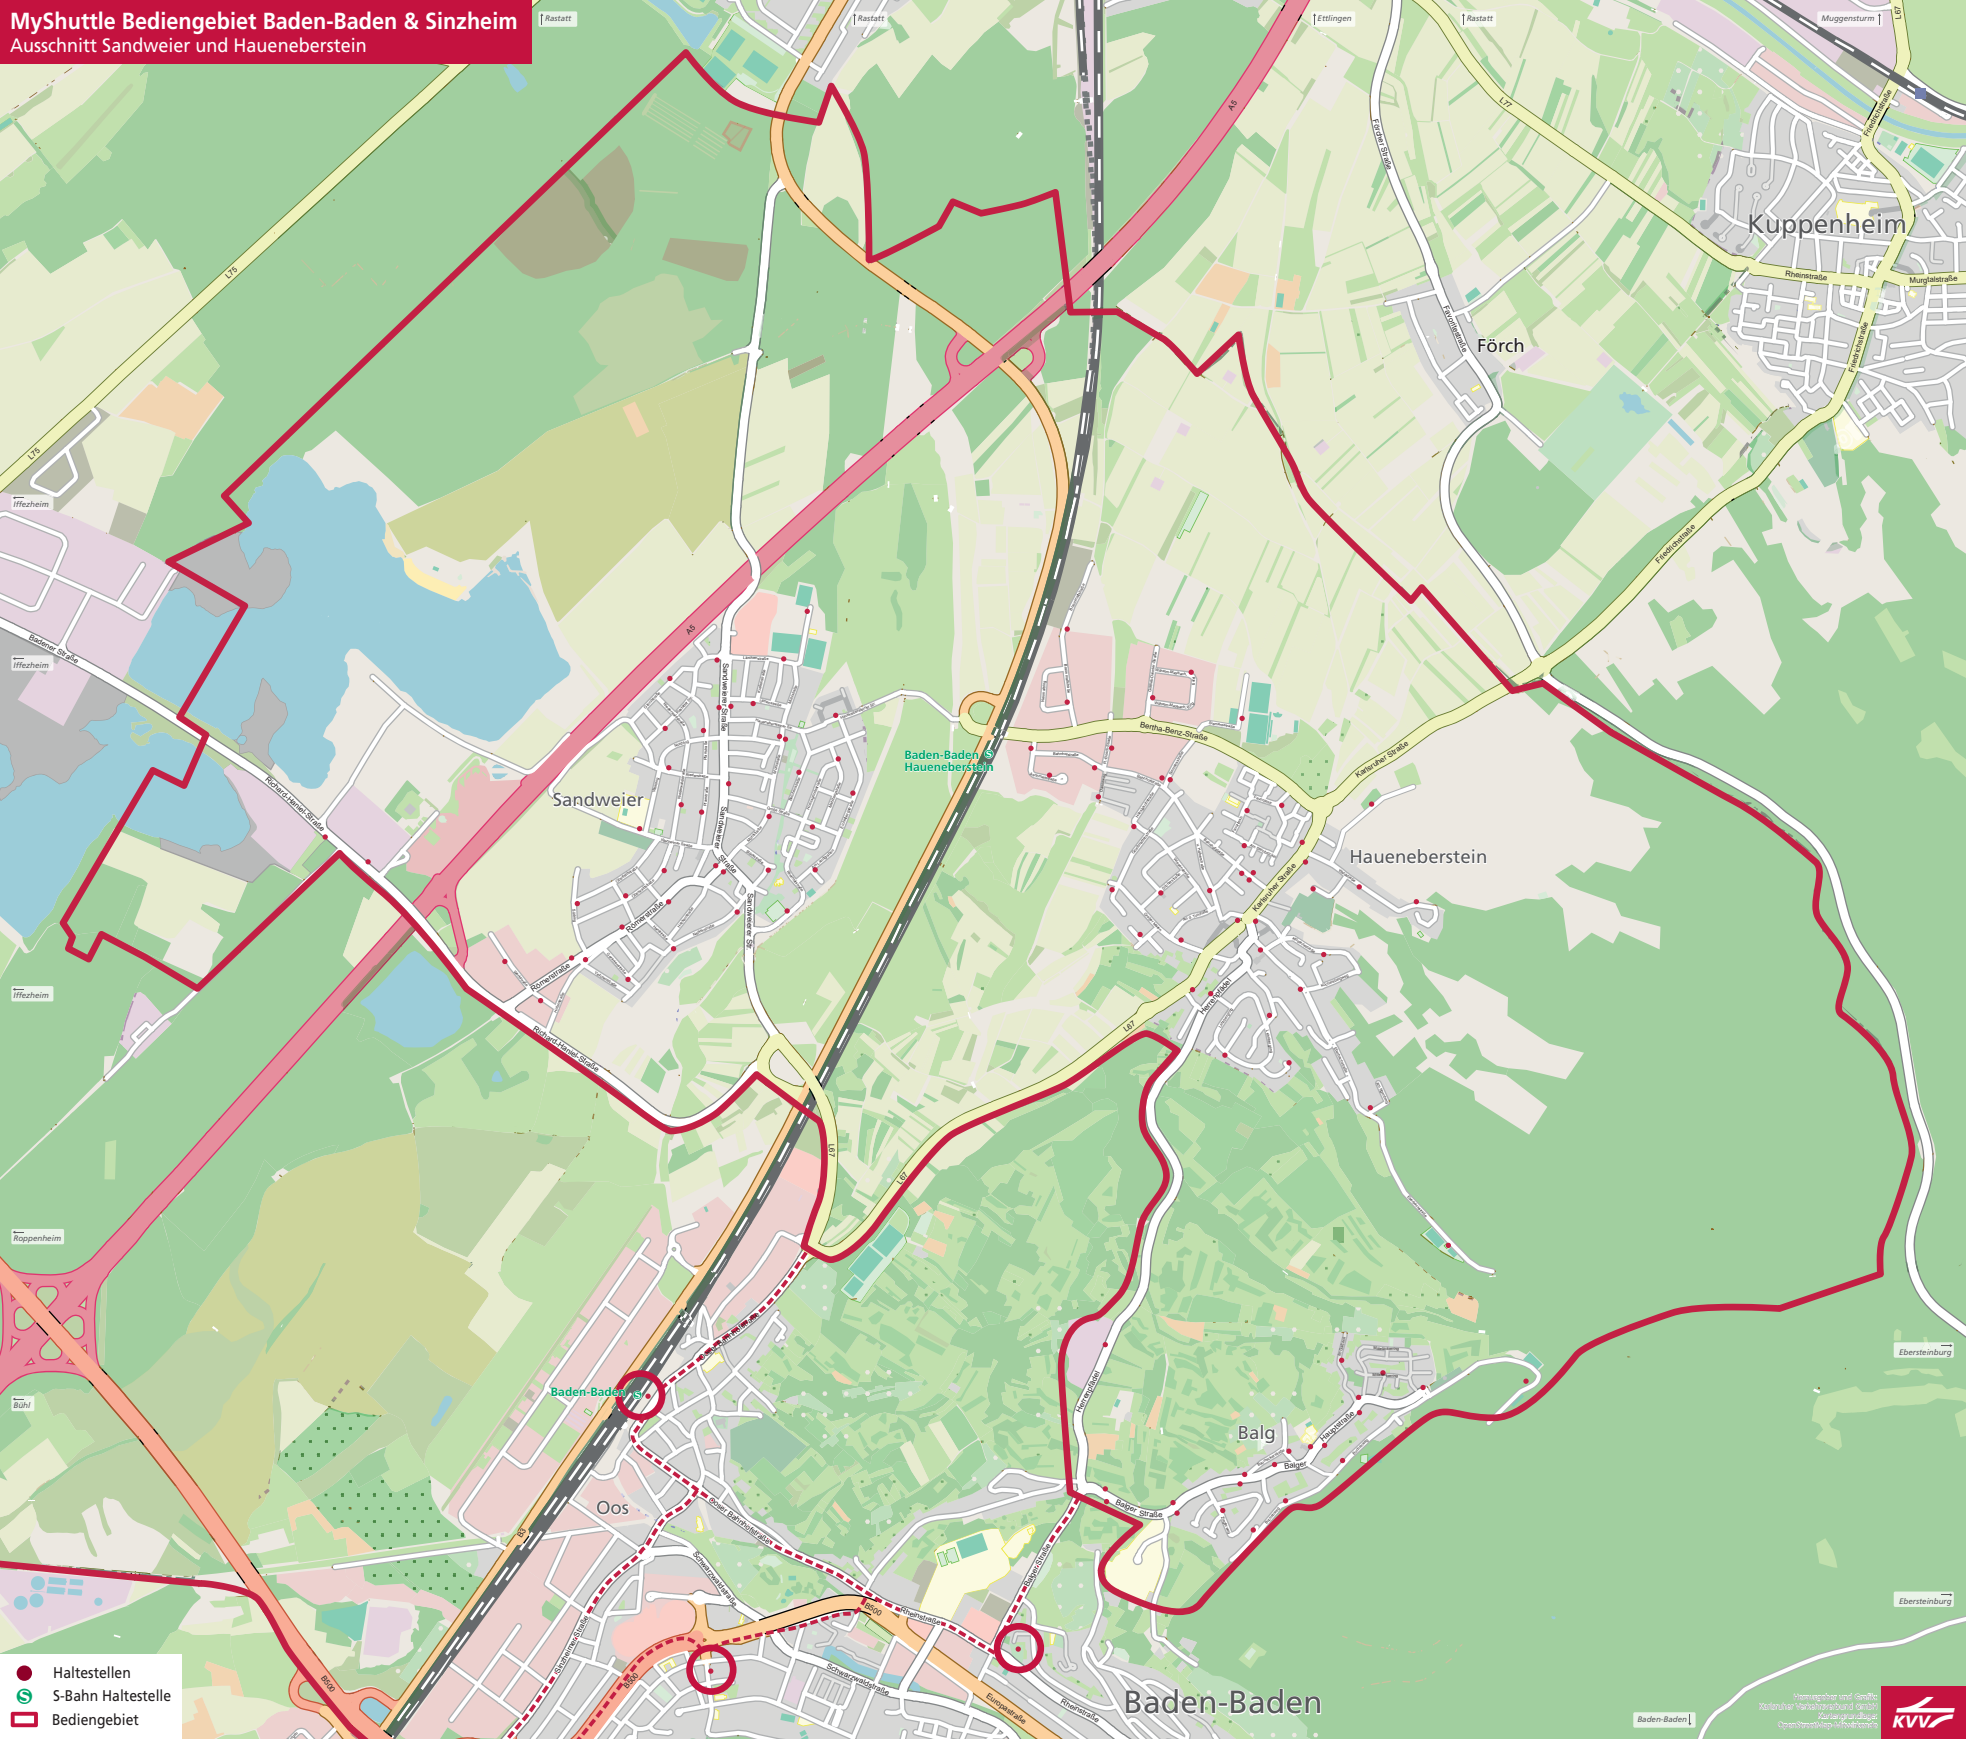

MyShuttle Bediengebiet Baden-Baden & Sinzheim

- Haltestellen
- S-Bahn Haltestelle
- ▭ Bediengebiet

-  Haltestellen
-  S-Bahn Haltestelle
-  Bediengebiet

MyShuttle Bediengebiet Baden-Baden & Sinzheim

Ausschnitt Sinzheim mit Ebenung

- Haltestellen
- S-Bahn Haltestelle
- Bediengebiet

MyShuttle Bediengebiet Baden-Baden & Sinzheim

Ausschnitt Schiftung, Leiberstung, Halberstung und Müllhofen

- Haltestellen
- S S-Bahn Haltestelle
- ▭ Bediengebiet

MyShuttle Bediengebiet Baden-Baden & Sinzheim

Ausschnitt Varnhalt, Steinbach und Neuweier

- Haltestellen
- S-Bahn Haltestelle
- Bediengebiet