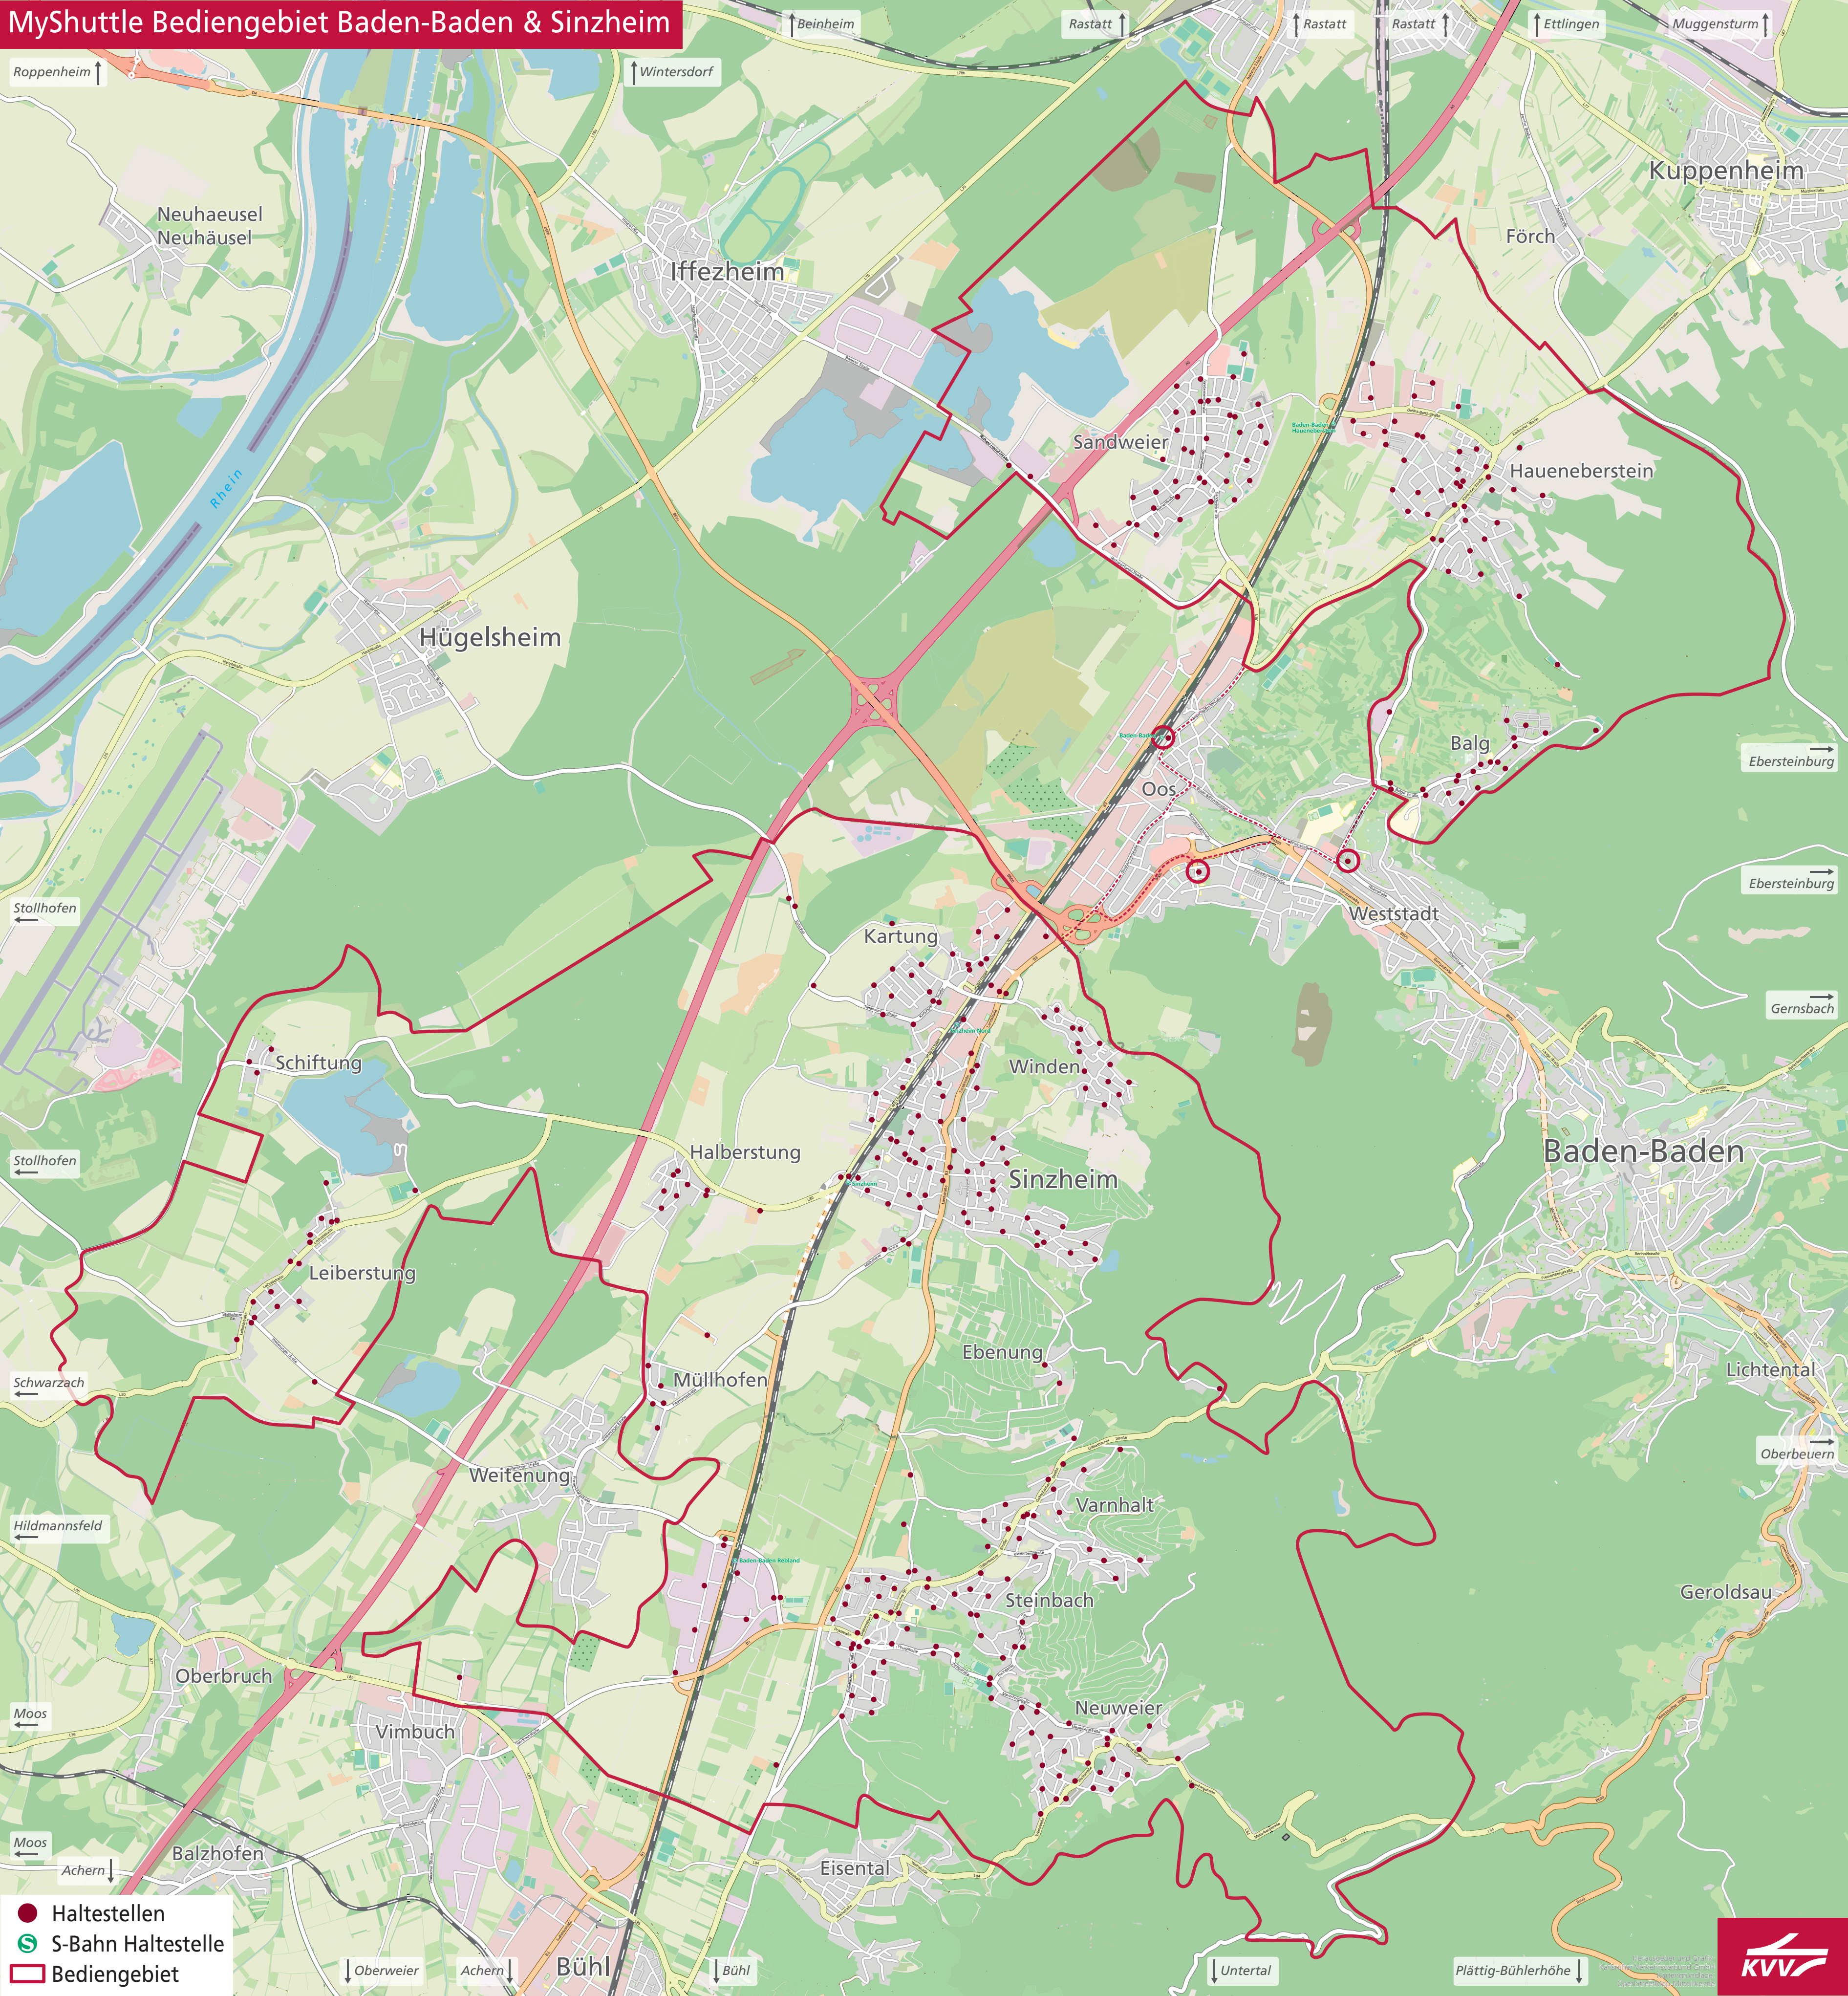

MyShuttle Bediengebiet Baden-Baden & Sinzheim

- Haltestellen
- S-Bahn Haltestelle
- ▭ Bediengebiet

-  Haltestellen
-  S-Bahn Haltestelle
-  Bediengebiet

MyShuttle Bediengebiet Baden-Baden & Sinzheim

Ausschnitt Sinzheim mit Ebenung

- Haltestellen
- S-Bahn Haltestelle
- Bediengebiet

MyShuttle Bediengebiet Baden-Baden & Sinzheim

Ausschnitt Schiftung, Leiberstung, Halberstung und Müllhofen

- Haltestellen
- S S-Bahn Haltestelle
- ▭ Bediengebiet

MyShuttle Bediengebiet Baden-Baden & Sinzheim

Ausschnitt Varnhalt, Steinbach und Neuweier

- Haltestellen
- S-Bahn Haltestelle
- Bediengebiet