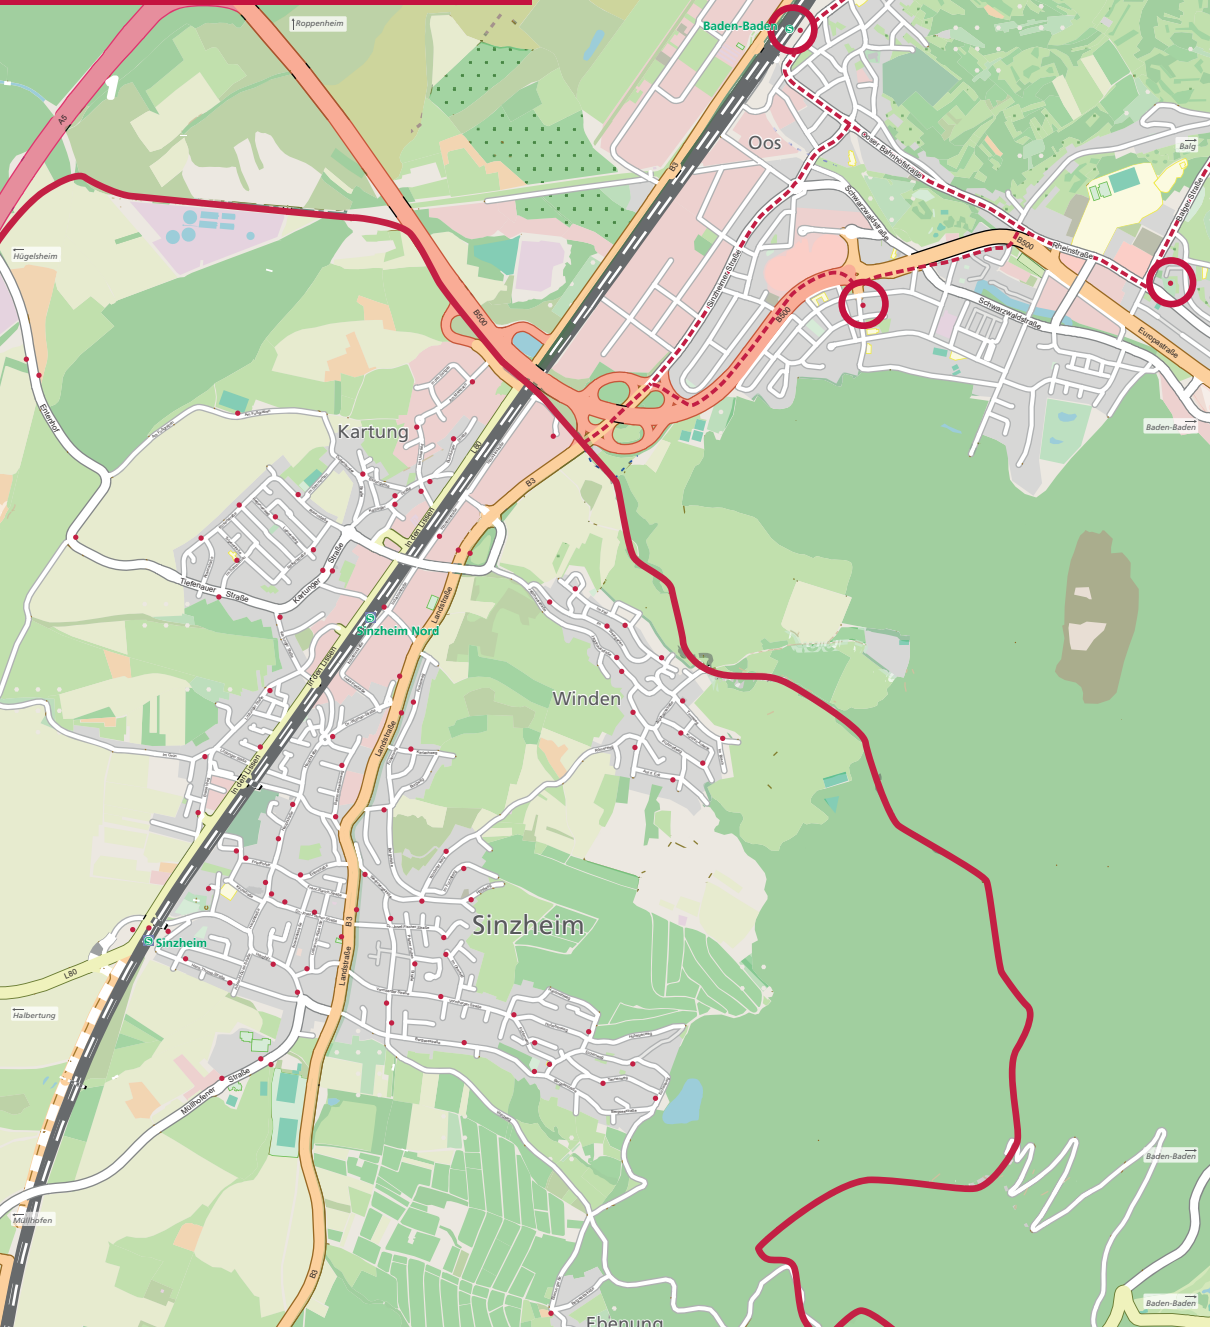

MyShuttle Bediengebiet Baden-Baden & Sinzheim

- Haltestellen
- S-Bahn Haltestelle
- ▭ Bediengebiet

-  Haltestellen
-  S-Bahn Haltestelle
-  Bediengebiet

MyShuttle Bediengebiet Baden-Baden & Sinzheim

Ausschnitt Sinzheim mit Ebenung

- Haltestellen
- S-Bahn Haltestelle
- Bediengebiet

MyShuttle Bediengebiet Baden-Baden & Sinzheim

Ausschnitt Schiftung, Leiberstung, Halberstung und Müllhofen

- Haltestellen
- S S-Bahn Haltestelle
- ▭ Bediengebiet

MyShuttle Bediengebiet Baden-Baden & Sinzheim

Ausschnitt Varnhalt, Steinbach und Neuweier

- Haltestellen
- S-Bahn Haltestelle
- Bediengebiet