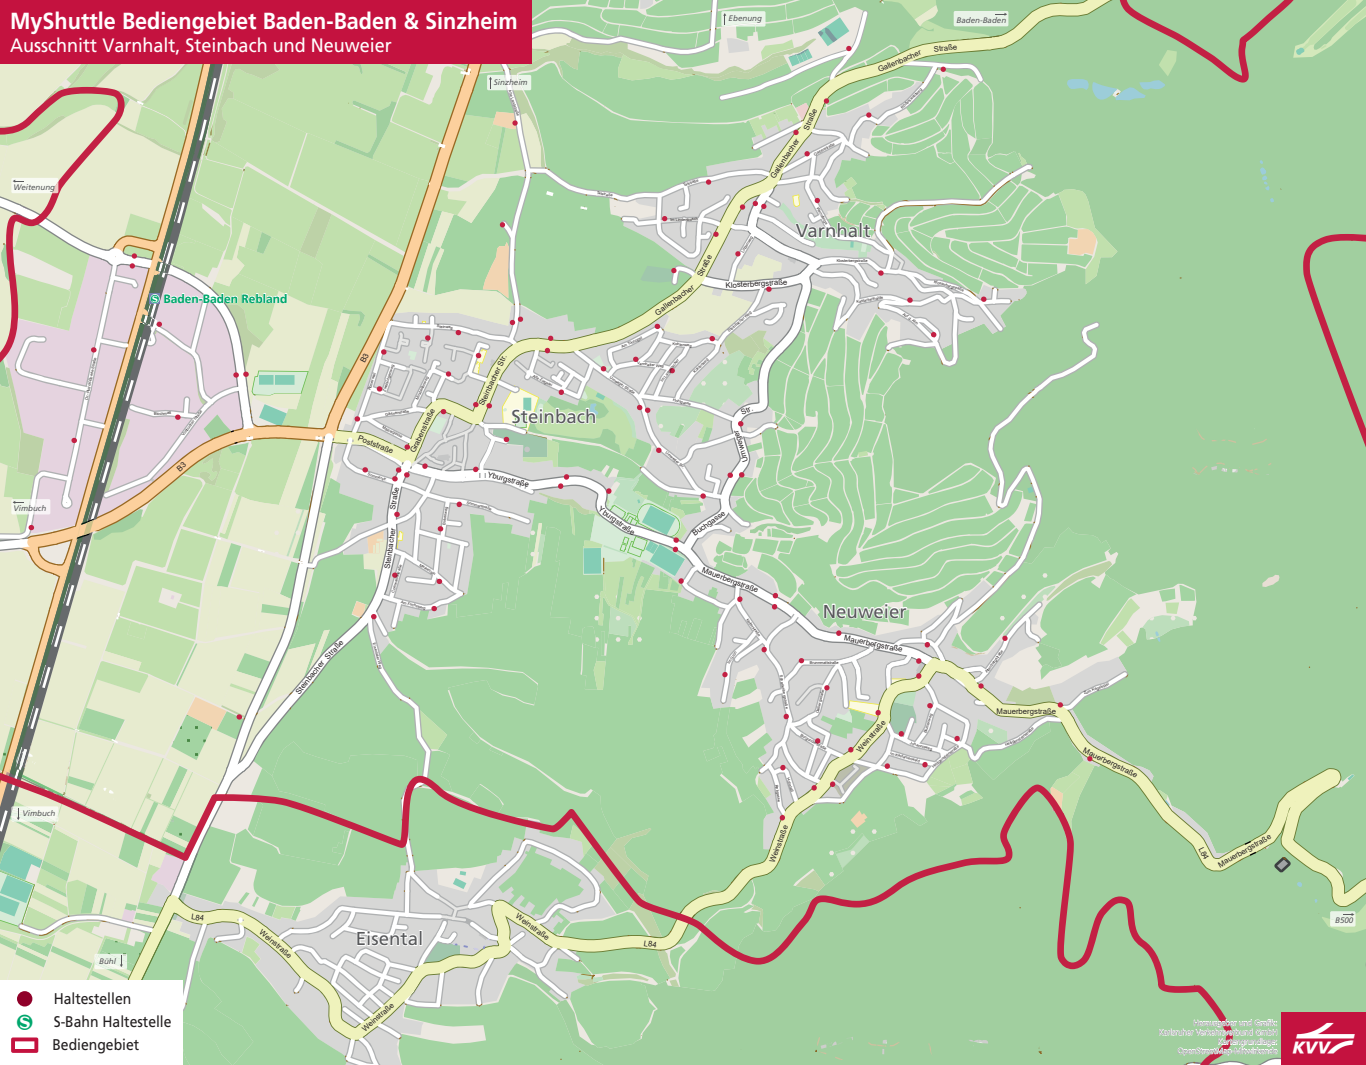

MyShuttle Bediengebiet Baden-Baden & Sinzheim

- Haltestellen
- S-Bahn Haltestelle
- ▭ Bediengebiet

-  Haltestellen
-  S-Bahn Haltestelle
-  Bediengebiet

MyShuttle Bediengebiet Baden-Baden & Sinzheim

Ausschnitt Sinzheim mit Ebenung

- Haltestellen
- S-Bahn Haltestelle
- Bediengebiet

MyShuttle Bediengebiet Baden-Baden & Sinzheim

Ausschnitt Schiftung, Leiberstung, Halberstung und Müllhofen

- Haltestellen
- S S-Bahn Haltestelle
- ▭ Bediengebiet

MyShuttle Bediengebiet Baden-Baden & Sinzheim

Ausschnitt Varnhalt, Steinbach und Neuweier

- Haltestellen
- S-Bahn Haltestelle
- Bediengebiet