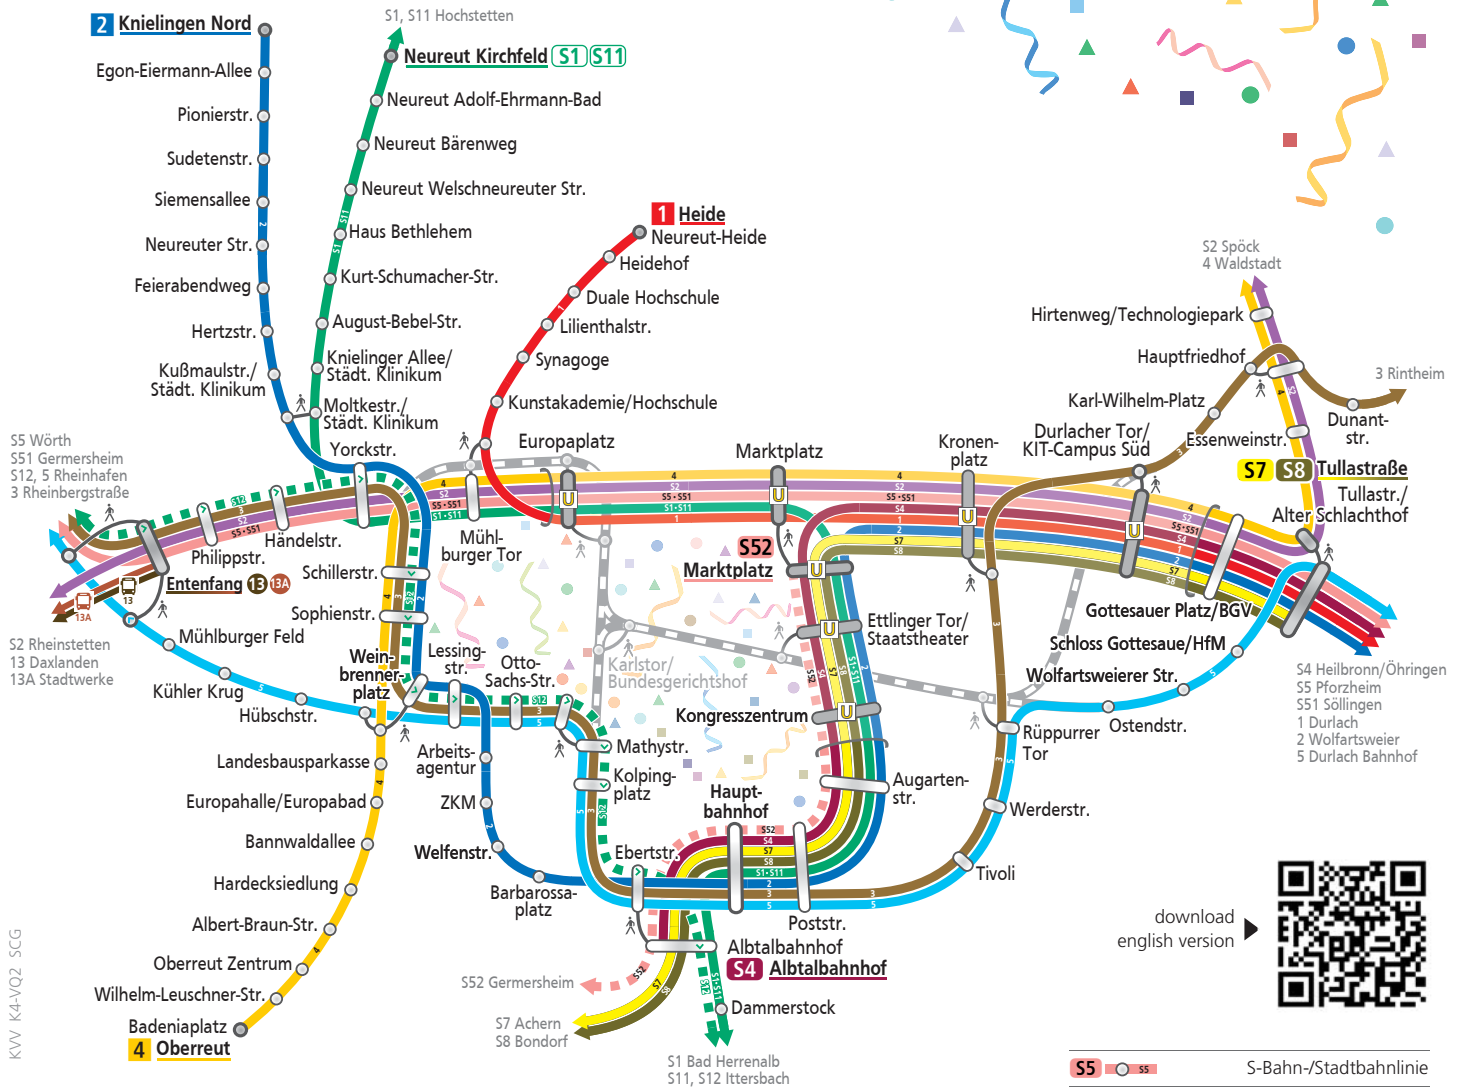

Umleitungsplan während des Fastnachtsumzugs in Karlsruhe

Di
04.03.

nur tagsüber
☀️
🕒 13:30 - 🕒 17:00

KVV K4-VQ2_SCG

Weitere Informationen

Nach dem Ende des Umzugs werden die gesperrten Streckenabschnitte wie folgt wieder in Betrieb genommen:

- ab ca. 16:45 Uhr Rüppurrer Tor – Ettlinger Tor/Staatstheater – Karlstor/Bundesgerichtshof – Mathystraße
- ab ca. 17:00 Uhr Karlstor/Bundesgerichtshof – Europaplatz/Postgalerie – Mühlburger Tor

In diesen Phasen werden Fahrwege einzelner Linien entsprechend angepasst.

17 18 Die hier nicht eingezeichneten Tramlinien 17 und 18 verkehren auf ihrem normalen Fahrweg.